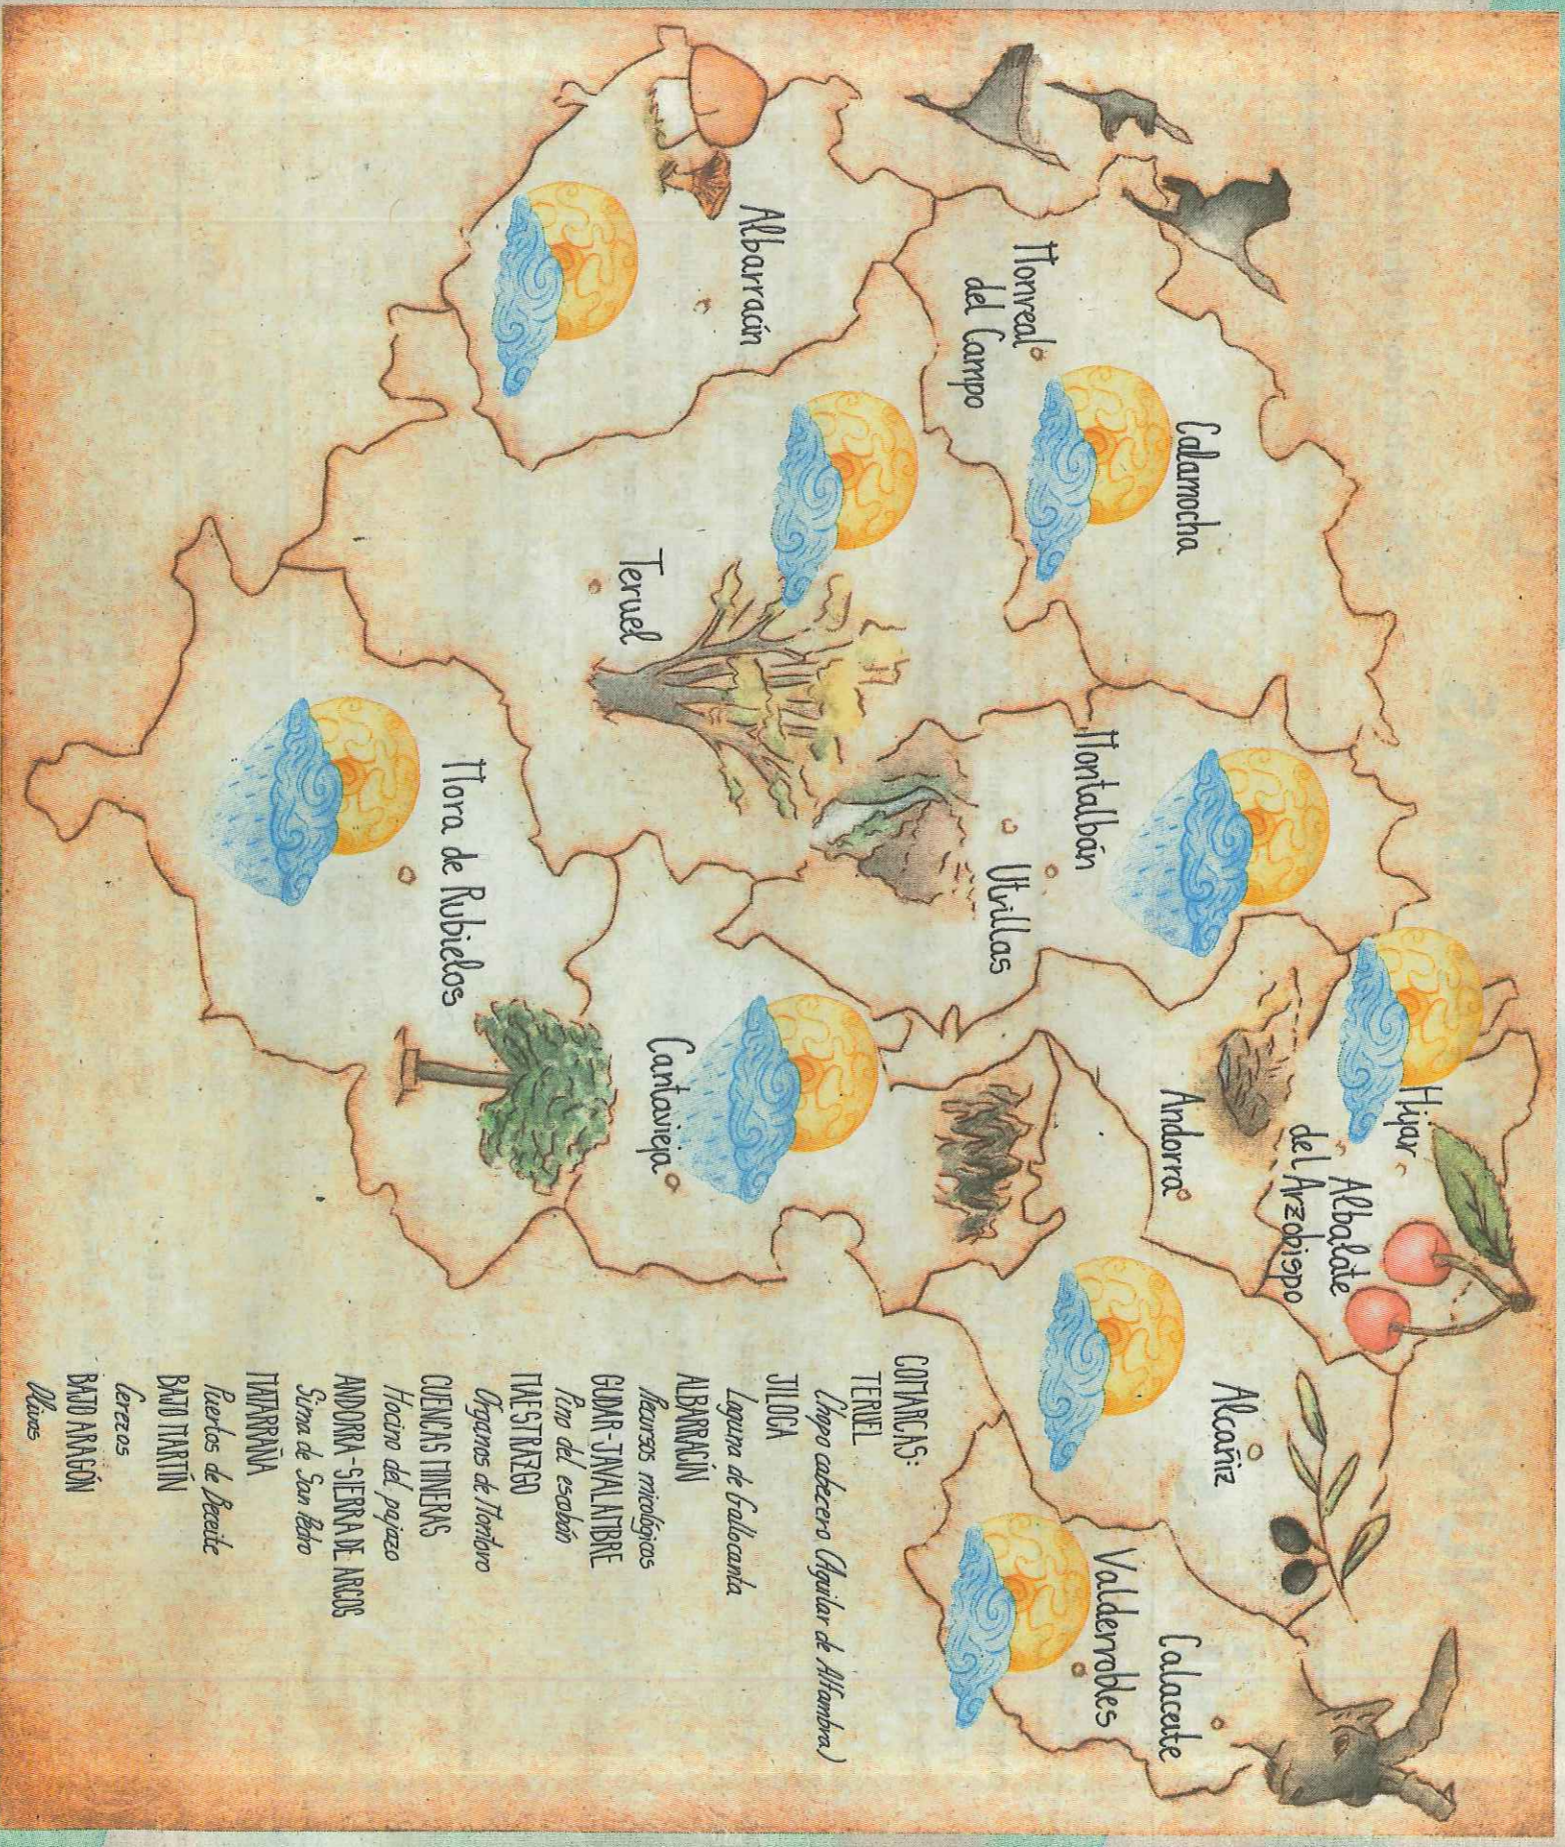

# SÁBADO

16°  
-2°

SOL

VARIABLE

CUBIERTO

CHUBASCO

LLOVIZNA

LIVIA

TORRENTIA

GRANIZO

NIEVE

NIEBLA